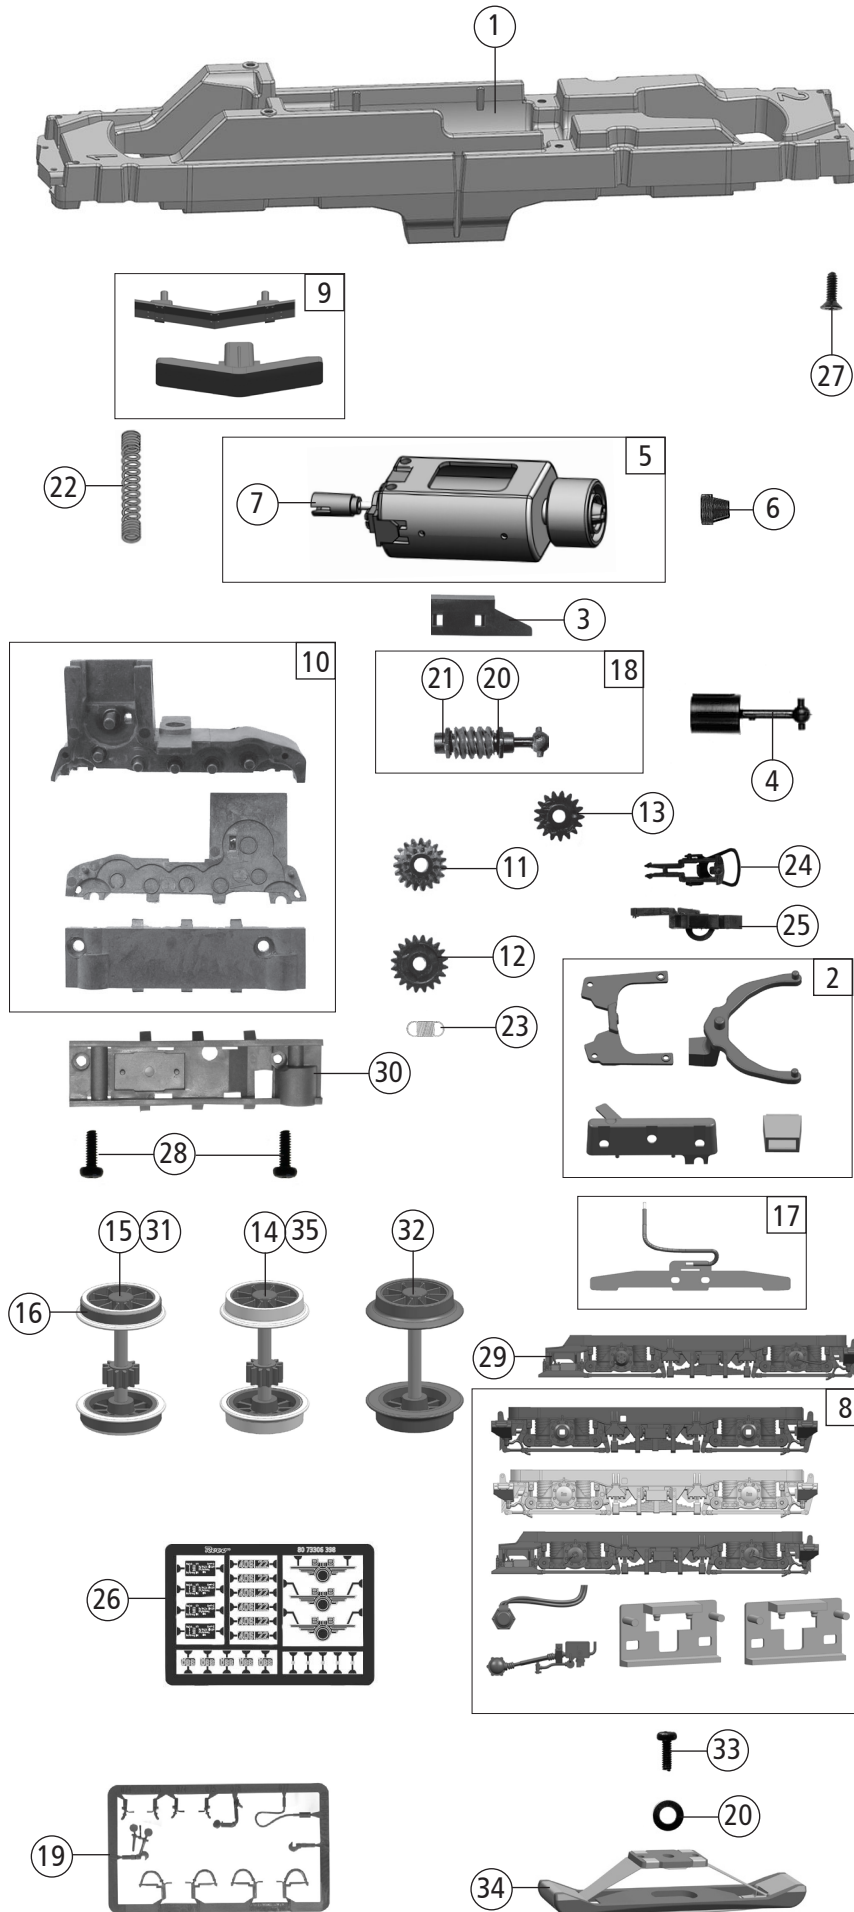

Änderungen in Konstruktion und Ausführung vorbehalten  
We reserve the right to change the construction and specification

Pos. Nr. Pos.no.	Beschreibung Description	Art.-Nr. Art.no.	Preisgruppe Price bracket
1	Grundrahmen Basic frame	139795	18
2	TS-Deichsel, Lichtabdeckung Part set of drawbar, light cover	139797	6
3	Schneckendeckel Worm gear cover	125375	5
4	Kardanwelle Cardan shaft	87214	5
5	Motor Motor	139807	28
6	Kardanschale kurz 1,5 mm Cardan reception short 1,5mm	87129	4
7	Kardanschale 12mm Cardan reception 12mm	129631	4
8	TS-Blenden Part set bogie	139808	7
9	TS-Schienenräumer und Schürze Part set rail guard and skirt	139809	5
10	TS-Getriebe 3-teilig Part set gear 3-parts	130424	12
11	Schnecken Zahnrad Z=19/Z=12 Worm gear wheel Z=19/Z=12	125388	5
12	Zahnrad Z=22 Gear wheel Z=22	125389	4
13	Zahnrad Z=17 Gear wheel Z=17	125390	4
14	Radsatz mit Zahnrad ohne Haftring Wheelset w. gear wheel w/o tract.tyre	139811	11
15	Radsatz mit Zahnrad mit 2 Haftringen Wheelset w. gear wheel w.2 tract.tyres	139812	12
16	Haftrings.10Stk.10,3 bis 12,8mm Set with traction tyres 10pieces	40069	---
17	Radkontakt mit Litze Wheel contact with lead	139813	7
18	Schneckenatz mit Kardankugel Set of worm gear incl. cardan ball	139814	12
19	TS-Bremsschläuche und Zughaken Part set of brake tubes & coupling hooks	139832	7
20	Beilagscheibe Washer	86108	3
21	Lager für Schneckenachse Bearing for worm gear axle	89749	6
22	Kontaktfeder Contact spring	139833	5
23	Zugfeder Draw spring	86208	3
24	Standardkupplung Standard coupling	89246	6
25	Kurzkupplung - Vorentkupplung Short coupling- pre-uncoupling	115550	6
26	Tafelsätze Set of panels	139960	14
27	SK-Schraube M1,6x5 Screw M1,6x5	115317	4
28	GF-Schraube M1,6x5 mm Self-tapping screw M1,6x5 mm	115269	3
29	Blende rechts vorne Front bogie right	139956	5
<b>AC-Wechselstrom</b>			
30	Getriebeboden Gear bottom	130427	9
31	Radsatz mit Zahnrad mit 2 Haftringen Wheelset w. gear wheel w.2 tract.tyres	139836	12
32	Radsatz ohne Zahnrad ohne Haftring Wheelset w/o gear wheel w/o tract.tyre	139837	10
33	GF-Schraube M1,6x4 mm Self-tapping screw M1,6x4 mm	114850	3
34	Schleifer 46 mm Center pick-up	86031	14
35	Radsatz mit Zahnrad ohne Haftring Wheelset w. gear wheel w/o tract.tyre	139838	11